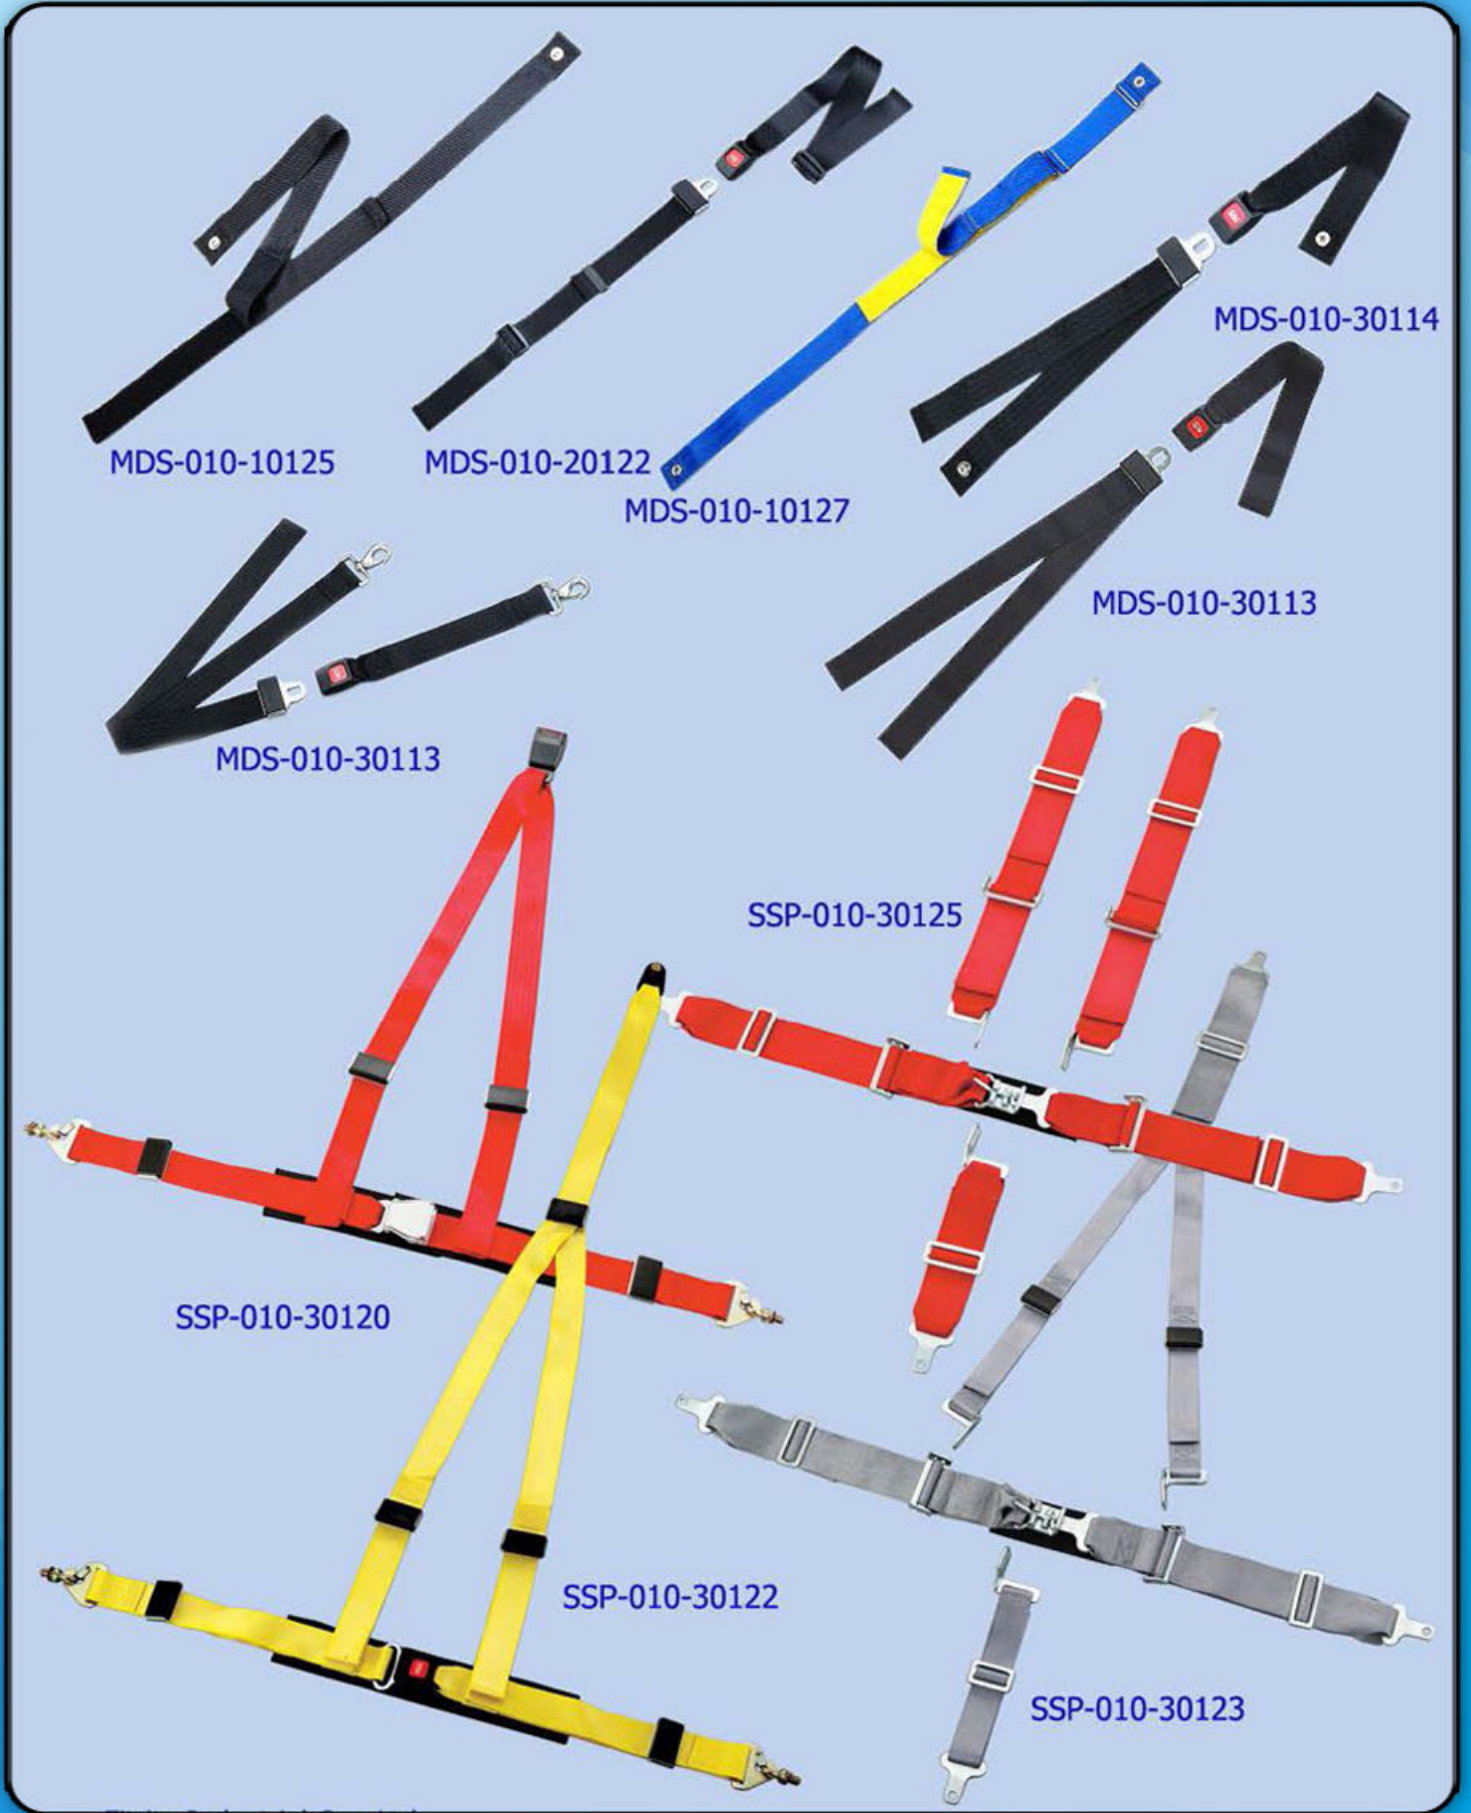

FITRITE INDUSTRIAL CO.,LTD

Seat Belt Buckle series

MDS-010-10116

MDS-010-10117

MDS-010-10118

MDS-010-10119

MDS-010-10120

MDS-010-20111

MDS-010-20112

MDS-010-20113

MDS-010-30111

MDS-010-30113

MDS-010-30112 A/B

FITRITE INDUSTRIAL CO.,LTD

Seat Belt Buckle series

BK-07-101