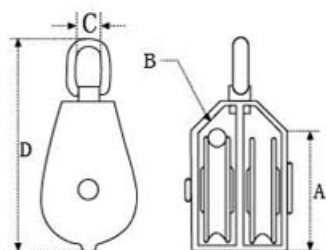

### Single Swivel Pulley With Ring

带半圆环单滑轮

Size	A	B	C	Wll
mm	mm	mm	mm	mm
15	15	11	60	0.035
20	20	13	73	0.075
25	25	15	85	0.15
32	32	15	95	0.25
50	50	20	127	0.4

### Square Swivel Eye Pulley 方形单滑轮

Size	A	B	C	D	Wll
mm	mm	mm	mm	mm	T
75	75	15	24	170	0.5
100	100	17	22	200	0.8

### Twin Swivel Block 柔形双滑轮

Size	A	B	C	D	Wll
mm	mm	mm	mm	mm	T
25	25	12	15	80	0.15
32	32	12	15	93	0.25
50	50	14	20	127	0.4

### Double Swivel Pulley 折叠双滑轮

Size	A	D	L	Wll
mm	mm	mm	mm	T
25	17	13	87.5	0.23
32	17	13	97.5	0.23
50	21	20.5	142	0.70