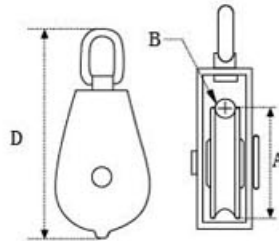

### Swivel Block 314

梨形单滑轮

Size	A	B	C	Wll
mm	mm	mm	mm	mm
15	15	11	60	0.035
20	20	13	73	0.075
25	25	15	85	0.15
32	32	15	95	0.25
50	50	20	127	0.4

### Single Swivel Pulley With Ring

带半圆环单滑轮

Size	A	B	C	Wll
mm	mm	mm	mm	mm
15	15	11	60	0.035
20	20	13	73	0.075
25	25	15	85	0.15
32	32	15	95	0.25
50	50	20	127	0.4

### Square Swivel Eye Pulley 方形单滑轮

Size	A	B	C	D	Wll
mm	mm	mm	mm	mm	T
75	75	15	24	170	0.5
100	100	17	22	200	0.8

### Twin Swivel Block 柔形双滑轮

Size	A	B	C	D	Wll
mm	mm	mm	mm	mm	T
25	25	12	15	80	0.15
32	32	12	15	93	0.25
50	50	14	20	127	0.4