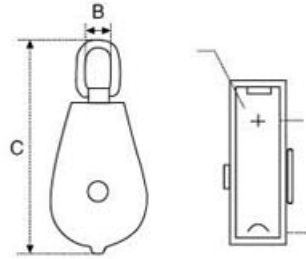

### Swivel Block 314

梨形单滑轮

Size	A	B	C	Wll
mm	mm	mm	mm	mm
15	15	11	60	0.035
20	20	13	73	0.075
25	25	15	85	0.15
32	32	15	95	0.25
50	50	20	127	0.4

### Single Swivel Pulley With Ring

带半圆环单滑轮

Size	A	B	C	Wll
mm	mm	mm	mm	mm
15	15	11	60	0.035
20	20	13	73	0.075
25	25	15	85	0.15
32	32	15	95	0.25
50	50	20	127	0.4

### Square Swivel Eye Pulley 方形单滑轮

Size	A	B	C	D	Wll
mm	mm	mm	mm	mm	T
75	75	15	24	170	0.5
100	100	17	22	200	0.8

### Twin Swivel Block 柔形双滑轮

Size	A	B	C	D	Wll
mm	mm	mm	mm	mm	T
25	25	12	15	80	0.15
32	32	12	15	93	0.25
50	50	14	20	127	0.4