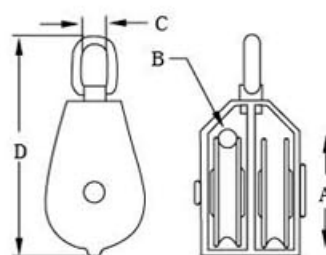

### Single Swivel Pulley With Ring

带半圆环单滑轮

Size	A	B	C	Wll
mm	mm	mm	mm	mm
15	15	11	60	0.035
20	20	13	73	0.075
25	25	15	85	0.15
32	32	15	95	0.25
50	50	20	127	0.4

### Square Swivel Eye Pulley 方形单滑轮

Size	A	B	C	D	Wll
mm	mm	mm	mm	mm	T
75	75	15	24	170	0.5
100	100	17	22	200	0.8

### Twin Swivel Block 柔形双滑轮

Size	A	B	C	D	Wll
mm	mm	mm	mm	mm	T
25	25	12	15	80	0.15
32	32	12	15	93	0.25
50	50	14	20	127	0.4

### Double Swivel Pulley 折叠双滑轮

Size	A	D	L	Wll
mm	mm	mm	mm	T
25	17	13	87.5	0.23
32	17	13	97.5	0.23
50	21	20.5	142	0.70