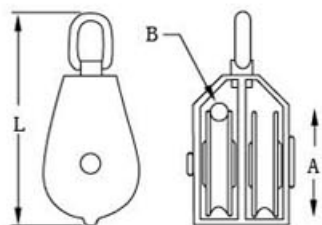

### Square Swivel Eye Pulley 方形单滑轮

Size	A	B	C	D	Wll
mm	mm	mm	mm	mm	T
75	75	15	24	170	0.5
100	100	17	22	200	0.8

### Twin Swivel Block 柔形双滑轮

Size	A	B	C	D	Wll
mm	mm	mm	mm	mm	T
25	25	12	15	80	0.15
32	32	12	15	93	0.25
50	50	14	20	127	0.4

### Double Swivel Pulley 折叠双滑轮

Size	A	D	L	Wll
mm	mm	mm	mm	T
25	17	13	87.5	0.23
32	17	13	97.5	0.23
50	21	20.5	142	0.70

### Double Swivel Pulley With Ring 带圆环双滑轮

Size	A	B	L	Wll
mm	mm	mm	mm	T
25	25	14.5	101	0.350
32	32	14.5	113	0.375
50	50	20.5	148	0.625