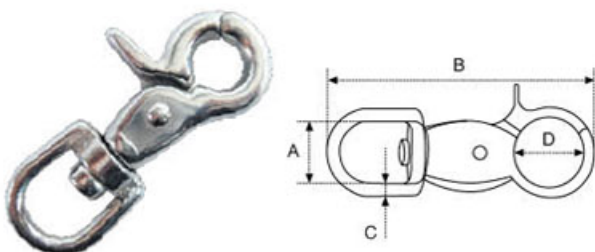

Fixed Snap Hook 定向弹簧钩

A	B	C	D	W.L.L
inch	inch	inch	inch	T
7/16"	2.10"	0.15"	0.22"	0.045
5/8"	2.71"	0.19"	0.37"	0.090
3/4"	3.12"	0.20"	0.50"	0.110
3/4"	3.75"	0.28"	0.60"	0.130

Egg Shaped snap Hook 蛋型弹簧钩

SIZE(A)		B		C	
inch	mm	inch	mm	inch	mm
3/8	10	2.1	53	9/32	7
1/2	12	2.6	67	9/32	7
1/2	12	3.0	76	5/16	8
5/8	16	3.2	82	3/8	10
3/4	19	3.6	91	3/8	10
1	25	3.7	94	3/8	10
1-1/8	28	4.2	107	1/2	12
1-1/4	32	4.4	113	1/2	12

Delta Simple Snap Hook 平头简易弹簧钩

SIZED	L	W	S	d
mm	mm	mm	mm	mm
6	61	35	11	9
8	81	46	18	11
10	102	58	22	15
12	120	70	26	18

Spring Hook 圆弧简易弹簧钩

SIZE	A	C
mm	mm	mm
6 × 60	6	60
8 × 80	8	80

90° Double Hook 90度双头钩

SIZE	C	L (mm)
2 1/2"	7.5	65
3"	8.5	76
3 1/2"	9.5	90
4"	9.5	100
4 1/2"	12.0	118

Swivel Snap Hook 万向钩

SIZE	A	B	D	W.L.L
	mm	mm	mm	T
0	17.7	69	10	0.05
1	21	85	13	0.07
2	20.9	99	15.5	0.12
3	20.8	117.5	20.5	0.15

Single Hook 单头钩

SIZE(A)		B		C	
inch	mm	inch	mm	inch	mm
3/8	10	2.1	53	9/32	7
1/2	12	2.6	67	9/32	7
1/2	12	3.0	76	5/16	8
5/8	16	3.2	82	3/8	10
3/4	19	3.6	91	3/8	10
1	25	3.7	94	3/8	10
1-1/8	28	4.2	107	1/2	12
1-1/4	32	4.4	113	1/2	12

Trigger Hook 剪刀钩

A	B	C	D	WLL
inch	inch	inch	inch	Lbs
0.50"	2.62"	0.12"	0.21"	200
0.63"	2.62"	0.15"	0.43"	200