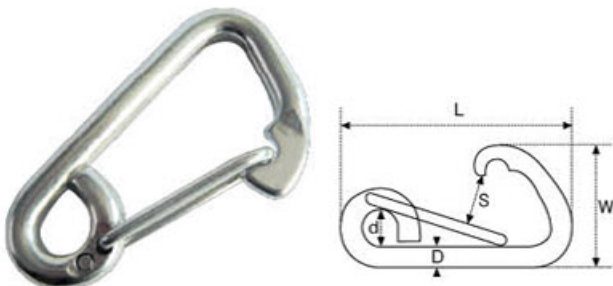

Fixed Snap Hook 定向弹簧钩

A	B	C	D	W.L.L
inch	inch	inch	inch	T
7/16"	2.10"	0.15"	0.22"	0.045
5/8"	2.71"	0.19"	0.37"	0.090
3/4"	3.12"	0.20"	0.50"	0.110
3/4"	3.75"	0.28"	0.60"	0.130

Egg Shaped snap Hook 蛋型弹簧钩

SIZE(A)		B		C	
inch	mm	inch	mm	inch	mm
3/8	10	2.1	53	9/32	7
1/2	12	2.6	67	9/32	7
1/2	12	3.0	76	5/16	8
5/8	16	3.2	82	3/8	10
3/4	19	3.6	91	3/8	10
1	25	3.7	94	3/8	10
1-1/8	28	4.2	107	1/2	12
1-1/4	32	4.4	113	1/2	12

Delta Simple Snap Hook 平头简易弹簧钩

SIZED	L	W	S	d
mm	mm	mm	mm	mm
6	61	35	11	9
8	81	46	18	11
10	102	58	22	15
12	120	70	26	18

Spring Hook 圆弧简易弹簧钩

SIZE	A	C
mm	mm	mm
6 × 60	6	60
8 × 80	8	80

90° Double Hook 90度双头钩

SIZE	C	L (mm)
2 1/2"	7.5	65
3"	8.5	76
3 1/2"	9.5	90
4"	9.5	100
4 1/2"	12.0	118

Swivel Snap Hook 万向钩

SIZE	A	B	D	W.L.L
	mm	mm	mm	T
0	17.7	69	10	0.05
1	21	85	13	0.07
2	20.9	99	15.5	0.12
3	20.8	117.5	20.5	0.15

Single Hook 单头钩

SIZE(A)		B		C	
inch	mm	inch	mm	inch	mm
3/8	10	2.1	53	9/32	7
1/2	12	2.6	67	9/32	7
1/2	12	3.0	76	5/16	8
5/8	16	3.2	82	3/8	10
3/4	19	3.6	91	3/8	10
1	25	3.7	94	3/8	10
1-1/8	28	4.2	107	1/2	12
1-1/4	32	4.4	113	1/2	12