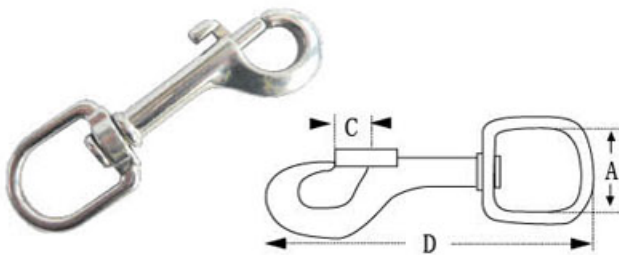

Fixed Snap Hook 定向弹簧钩

A	B	C	D	W.L.L
inch	inch	inch	inch	T
7/16"	2.10"	0.15"	0.22"	0.045
5/8"	2.71"	0.19"	0.37"	0.090
3/4"	3.12"	0.20"	0.50"	0.110
3/4"	3.75"	0.28"	0.60"	0.130

Egg Shaped snap Hook 蛋型弹簧钩

SIZE(A)		B		C	
inch	mm	inch	mm	inch	mm
3/8	10	2.1	53	9/32	7
1/2	12	2.6	67	9/32	7
1/2	12	3.0	76	5/16	8
5/8	16	3.2	82	3/8	10
3/4	19	3.6	91	3/8	10
1	25	3.7	94	3/8	10
1-1/8	28	4.2	107	1/2	12
1-1/4	32	4.4	113	1/2	12

Delta Simple Snap Hook 平头简易弹簧钩

SIZED	L	W	S	d
mm	mm	mm	mm	mm
6	61	35	11	9
8	81	46	18	11
10	102	58	22	15
12	120	70	26	18

Spring Hook 圆弧简易弹簧钩

SIZE	A	C
mm	mm	mm
6 × 60	6	60
8 × 80	8	80

90° Double Hook 90度双头钩

SIZE	C	L (mm)
2 1/2"	7.5	65
3"	8.5	76
3 1/2"	9.5	90
4"	9.5	100
4 1/2"	12.0	118

Swivel Snap Hook 万向钩

SIZE	A	B	D	W.L.L
	mm	mm	mm	T
0	17.7	69	10	0.05
1	21	85	13	0.07
2	20.9	99	15.5	0.12
3	20.8	117.5	20.5	0.15

Single Hook 单头钩

SIZE(A)		B		C	
inch	mm	inch	mm	inch	mm
3/8	10	2.1	53	9/32	7
1/2	12	2.6	67	9/32	7
1/2	12	3.0	76	5/16	8
5/8	16	3.2	82	3/8	10
3/4	19	3.6	91	3/8	10
1	25	3.7	94	3/8	10
1-1/8	28	4.2	107	1/2	12
1-1/4	32	4.4	113	1/2	12