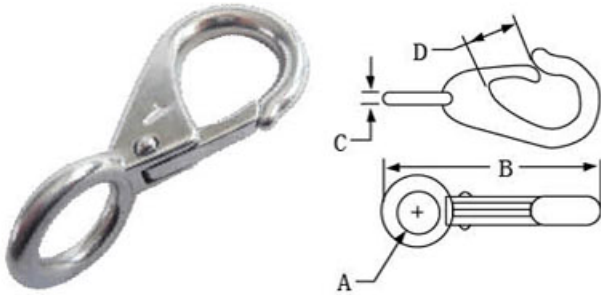

Fixed Snap Hook 定向弹簧钩

A	B	C	D	W.L.L
inch	inch	inch	inch	T
7/16"	2.10"	0.15"	0.22"	0.045
5/8"	2.71"	0.19"	0.37"	0.090
3/4"	3.12"	0.20"	0.50"	0.110
3/4"	3.75"	0.28"	0.60"	0.130

Egg Shaped snap Hook 蛋型弹簧钩

SIZE(A)		B		C	
inch	mm	inch	mm	inch	mm
3/8	10	2.1	53	9/32	7
1/2	12	2.6	67	9/32	7
1/2	12	3.0	76	5/16	8
5/8	16	3.2	82	3/8	10
3/4	19	3.6	91	3/8	10
1	25	3.7	94	3/8	10
1-1/8	28	4.2	107	1/2	12
1-1/4	32	4.4	113	1/2	12

Delta Simple Snap Hook 平头简易弹簧钩

SIZED	L	W	S	d
mm	mm	mm	mm	mm
6	61	35	11	9
8	81	46	18	11
10	102	58	22	15
12	120	70	26	18

Spring Hook 圆弧简易弹簧钩

SIZE	A	C
mm	mm	mm
6 × 60	6	60
8 × 80	8	80

90° Double Hook 90度双头钩

SIZE	C	L (mm)
2 1/2"	7.5	65
3"	8.5	76
3 1/2"	9.5	90
4"	9.5	100
4 1/2"	12.0	118

Swivel Snap Hook 万向钩

SIZE	A	B	D	W.L.L
	mm	mm	mm	T
0	17.7	69	10	0.05
1	21	85	13	0.07
2	20.9	99	15.5	0.12
3	20.8	117.5	20.5	0.15

Single Hook 单头钩

SIZE(A)		B		C	
inch	mm	inch	mm	inch	mm
3/8	10	2.1	53	9/32	7
1/2	12	2.6	67	9/32	7
1/2	12	3.0	76	5/16	8
5/8	16	3.2	82	3/8	10
3/4	19	3.6	91	3/8	10
1	25	3.7	94	3/8	10
1-1/8	28	4.2	107	1/2	12
1-1/4	32	4.4	113	1/2	12