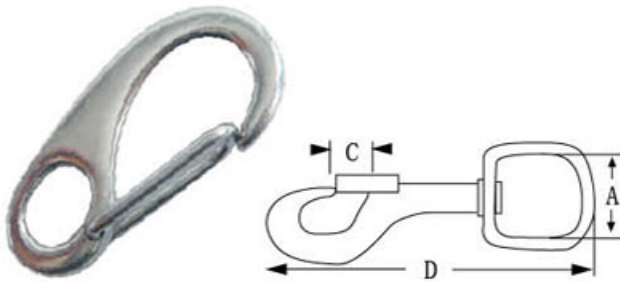

Fixed Snap Hook 定向弹簧钩

A	B	C	D	W.L.L
inch	inch	inch	inch	T
7/16"	2.10"	0.15"	0.22"	0.045
5/8"	2.71"	0.19"	0.37"	0.090
3/4"	3.12"	0.20"	0.50"	0.110
3/4"	3.75"	0.28"	0.60"	0.130

Egg Shaped snap Hook 蛋型弹簧钩

SIZE(A)		B		C	
inch	mm	inch	mm	inch	mm
3/8	10	2.1	53	9/32	7
1/2	12	2.6	67	9/32	7
1/2	12	3.0	76	5/16	8
5/8	16	3.2	82	3/8	10
3/4	19	3.6	91	3/8	10
1	25	3.7	94	3/8	10
1-1/8	28	4.2	107	1/2	12
1-1/4	32	4.4	113	1/2	12

Delta Simple Snap Hook 平头简易弹簧钩

SIZED	L	W	S	d
mm	mm	mm	mm	mm
6	61	35	11	9
8	81	46	18	11
10	102	58	22	15
12	120	70	26	18

Spring Hook 圆弧简易弹簧钩

SIZE	A	C
mm	mm	mm
6 × 60	6	60
8 × 80	8	80

90° Double Hook 90度双头钩

SIZE	C	L (mm)
2 1/2"	7.5	65
3"	8.5	76
3 1/2"	9.5	90
4"	9.5	100
4 1/2"	12.0	118

Swivel Snap Hook 万向钩

SIZE	A	B	D	W.L.L
	mm	mm	mm	T
0	17.7	69	10	0.05
1	21	85	13	0.07
2	20.9	99	15.5	0.12
3	20.8	117.5	20.5	0.15

Single Hook 单头钩

SIZE(A)		B		C	
inch	mm	inch	mm	inch	mm
3/8	10	2.1	53	9/32	7
1/2	12	2.6	67	9/32	7
1/2	12	3.0	76	5/16	8
5/8	16	3.2	82	3/8	10
3/4	19	3.6	91	3/8	10
1	25	3.7	94	3/8	10
1-1/8	28	4.2	107	1/2	12
1-1/4	32	4.4	113	1/2	12