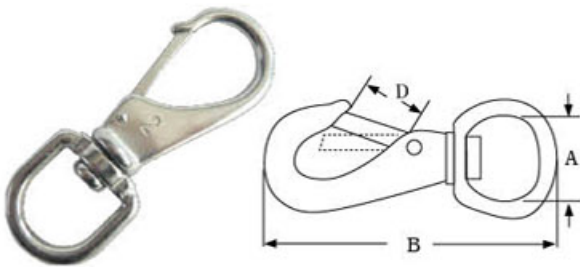

Fixed Snap Hook 定向弹簧钩

A	B	C	D	W.L.L
inch	inch	inch	inch	T
7/16"	2.10"	0.15"	0.22"	0.045
5/8"	2.71"	0.19"	0.37"	0.090
3/4"	3.12"	0.20"	0.50"	0.110
3/4"	3.75"	0.28"	0.60"	0.130

Egg Shaped snap Hook 蛋型弹簧钩

SIZE(A)		B		C	
inch	mm	inch	mm	inch	mm
3/8	10	2.1	53	9/32	7
1/2	12	2.6	67	9/32	7
1/2	12	3.0	76	5/16	8
5/8	16	3.2	82	3/8	10
3/4	19	3.6	91	3/8	10
1	25	3.7	94	3/8	10
1-1/8	28	4.2	107	1/2	12
1-1/4	32	4.4	113	1/2	12

Delta Simple Snap Hook 平头简易弹簧钩

SIZED	L	W	S	d
mm	mm	mm	mm	mm
6	61	35	11	9
8	81	46	18	11
10	102	58	22	15
12	120	70	26	18

Spring Hook 圆弧简易弹簧钩

SIZE	A	C
mm	mm	mm
6 × 60	6	60
8 × 80	8	80

90° Double Hook 90度双头钩

SIZE	C	L (mm)
2 1/2"	7.5	65
3"	8.5	76
3 1/2"	9.5	90
4"	9.5	100
4 1/2"	12.0	118

Swivel Snap Hook 万向钩

SIZE	A	B	D	W.L.L
	mm	mm	mm	T
0	17.7	69	10	0.05
1	21	85	13	0.07
2	20.9	99	15.5	0.12
3	20.8	117.5	20.5	0.15

Single Hook 单头钩

SIZE(A)		B		C	
inch	mm	inch	mm	inch	mm
3/8	10	2.1	53	9/32	7
1/2	12	2.6	67	9/32	7
1/2	12	3.0	76	5/16	8
5/8	16	3.2	82	3/8	10
3/4	19	3.6	91	3/8	10
1	25	3.7	94	3/8	10
1-1/8	28	4.2	107	1/2	12
1-1/4	32	4.4	113	1/2	12

Trigger Hook 剪刀钩

A	B	C	D	WLL
inch	inch	inch	inch	Lbs
0.50"	2.62"	0.12"	0.21"	200
0.63"	2.62"	0.15"	0.43"	200