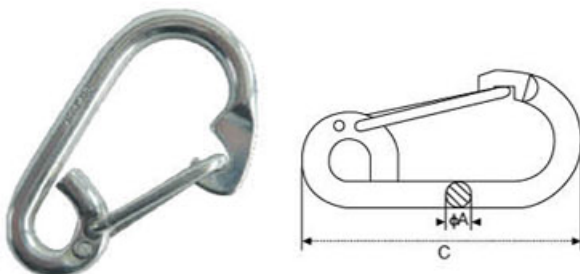

Fixed Snap Hook 定向弹簧钩

A	B	C	D	W.L.L
inch	inch	inch	inch	T
7/16"	2.10"	0.15"	0.22"	0.045
5/8"	2.71"	0.19"	0.37"	0.090
3/4"	3.12"	0.20"	0.50"	0.110
3/4"	3.75"	0.28"	0.60"	0.130

Egg Shaped snap Hook 蛋型弹簧钩

SIZE(A)		B		C	
inch	mm	inch	mm	inch	mm
3/8	10	2.1	53	9/32	7
1/2	12	2.6	67	9/32	7
1/2	12	3.0	76	5/16	8
5/8	16	3.2	82	3/8	10
3/4	19	3.6	91	3/8	10
1	25	3.7	94	3/8	10
1-1/8	28	4.2	107	1/2	12
1-1/4	32	4.4	113	1/2	12

Delta Simple Snap Hook 平头简易弹簧钩

SIZED	L	W	S	d
mm	mm	mm	mm	mm
6	61	35	11	9
8	81	46	18	11
10	102	58	22	15
12	120	70	26	18

Spring Hook 圆弧简易弹簧钩

SIZE	A	C
mm	mm	mm
6 × 60	6	60
8 × 80	8	80

90° Double Hook 90度双头钩

SIZE	C	L (mm)
2 1/2"	7.5	65
3"	8.5	76
3 1/2"	9.5	90
4"	9.5	100
4 1/2"	12.0	118

Swivel Snap Hook 万向钩

SIZE	A	B	D	W.L.L
	mm	mm	mm	T
0	17.7	69	10	0.05
1	21	85	13	0.07
2	20.9	99	15.5	0.12
3	20.8	117.5	20.5	0.15

Single Hook 单头钩

SIZE(A)		B		C	
inch	mm	inch	mm	inch	mm
3/8	10	2.1	53	9/32	7
1/2	12	2.6	67	9/32	7
1/2	12	3.0	76	5/16	8
5/8	16	3.2	82	3/8	10
3/4	19	3.6	91	3/8	10
1	25	3.7	94	3/8	10
1-1/8	28	4.2	107	1/2	12
1-1/4	32	4.4	113	1/2	12